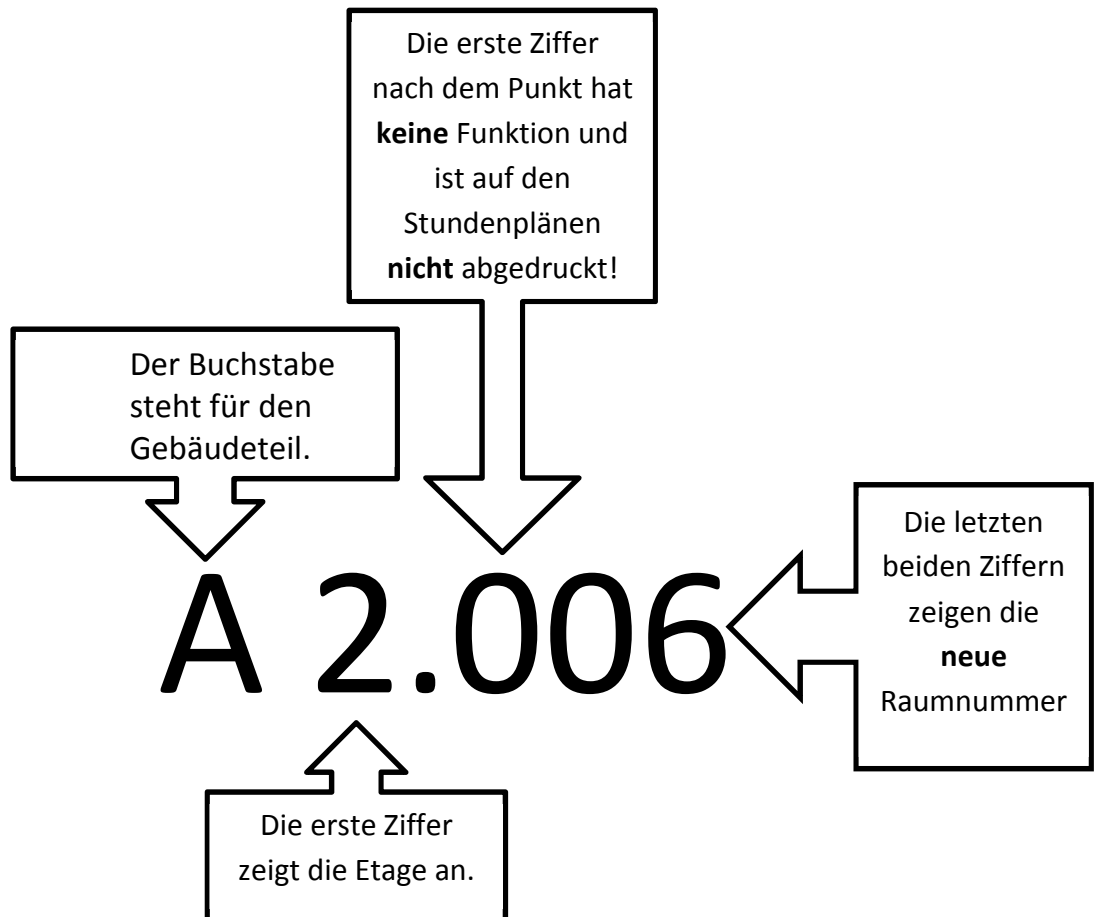

Wegweiser für neue Raumnummern Jostenallee

Raumnummer ALT	Raumnummer NEU		
R 1	A 0.001	A	Hauptgebäude Kohlscheinhaus
R 3	A 0.004		
R 4	A 0.005		
R 5	A 0.006		
R 6	A 0.007		
R 8	A 0.017		
R 9	A 0.018		
Aula	A 1.002		
R 11	A 1.006		
R 12	A 1.007		
R 18	A 1.024		
R 19	A 2.002		
R 20	A 2.003		
R 23	A 2.006		
R 25	A 2.019		
R 27	A 2.021		
R 28	A 2.001		
R 29	A -1.003		
R 30	A -1.004		
F 2	B 0.008		
F 4a	B 0.007		
F 10	B 0.016		
F 11	B 0.017		
F 18	B 0.006		
F 19	B 0.004	C	vorderer Pavillon
F 21	B 0.003		
R 31	C 0.001		
R 32	C 0.004		
R 33	C 1.001	D	hinterer Pavillon
R 34	C 1.003		
R 35	D 0.001		
R 36	D 0.004		
R 37	D 1.001	E	TMC
R 38	D 1.003		
F 22	E 1.001		
TMC	E 0.028		

Erklärung

Es handelt sich hier also um den Raum 6 in der 2. Etage des Gebäudeteils Hauptgebäude / Kohlscheinhaus.