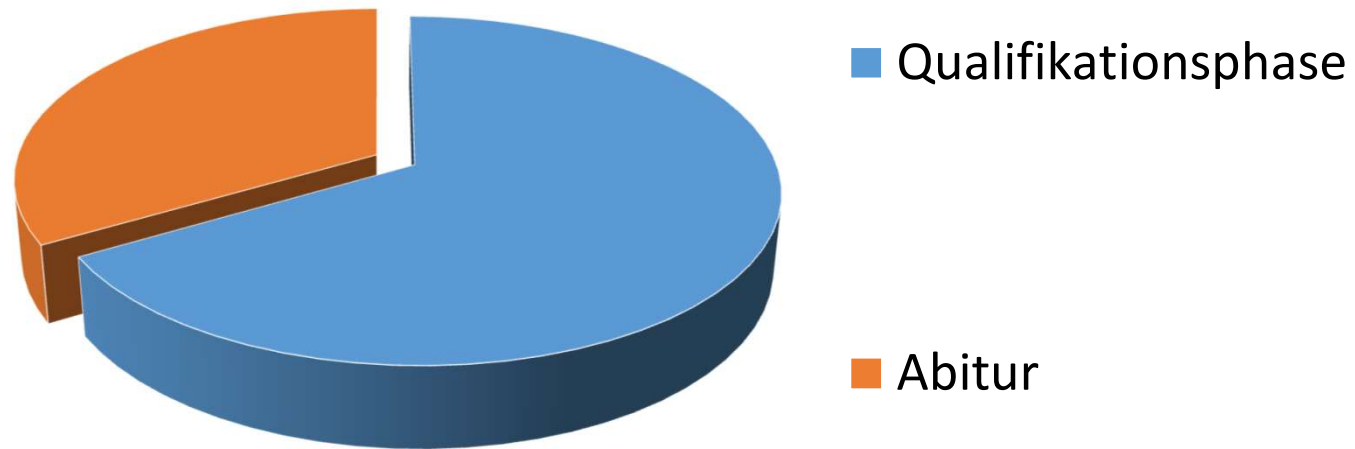

Erste Informationen zum Abitur 2024

23.08.2023

Inhaltsübersicht

1. Zulassung
2. Wertigkeiten
3. Berechnung der Gesamtqualifikation und der Abiturnote. Defizite
4. Beispiele
5. Termine

1. Zulassung

Block 1 200 – 600 Punkte	Block 2 100 – 300 Punkte
Abiturnote: 300 – 900 Punkte	

Wertigkeiten

Berechnung der Gesamtqualifikation und der Abiturnote

Block 1	<ul style="list-style-type: none">• 4 Halbjahre Q1.1 / Q1.2 / Q2.1 / Q2.2• Grundkurse zählen einfach• Leistungskurse zählen doppelt• 35 – 40 Kurse• 200 – 600 Punkte
Block 2	<ul style="list-style-type: none">• Ergebnisse der vier Abiturprüfungen• Jedes Ergebnis zählt 5-fach (bei bes. Lernleistung 4-fach)• 100 – 300 Punkte